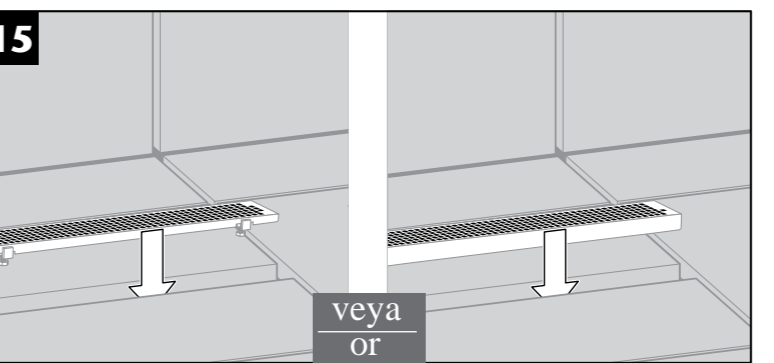

www.aco.com.tr

ACO ShowerDrain T

Tile serisi ızgara seçilmesi durumunda, duş kanallarının gövdesi 1 cm daha derine yerleştirilmelidir.
For use with tile grating, channel body needs to be placed 1 cm deeper.