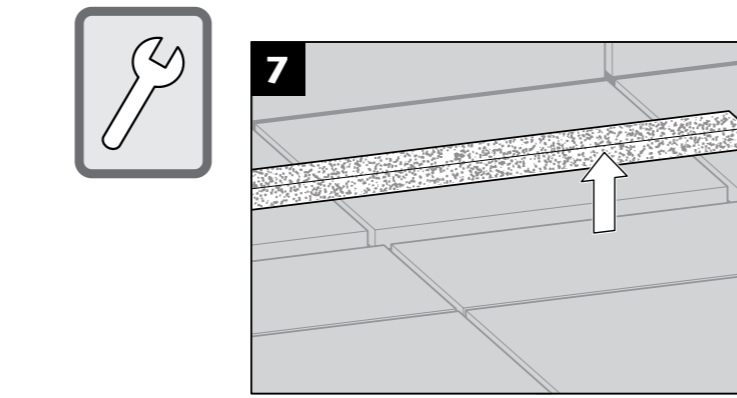

www.aco.com.tr

ACO ShowerDrain T

Tile serisi ızgara seçilmesi durumunda, duş kanallarının gövdesi 1 cm daha derine yerleştirilmelidir.
For use with tile grating, channel body needs to be placed 1 cm deeper.