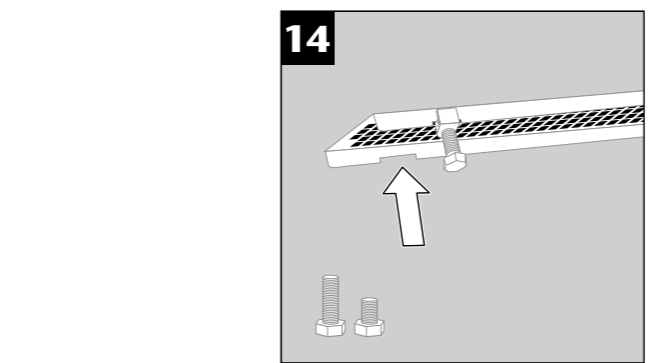

www.aco.com.tr

ACO ShowerDrain T

Tile serisi ızgara seçilmesi durumunda, duş kanallarının gövdesi 1 cm daha derine yerleştirilmelidir.
For use with tile grating, channel body needs to be placed 1 cm deeper.