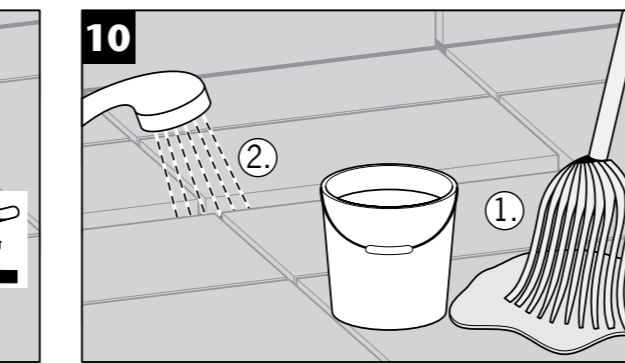

www.aco.com.tr

ACO ShowerDrain T

Tile serisi ızgara seçilmesi durumunda, duş kanallarının gövdesi 1 cm daha derine yerleştirilmelidir.
For use with tile grating, channel body needs to be placed 1 cm deeper.