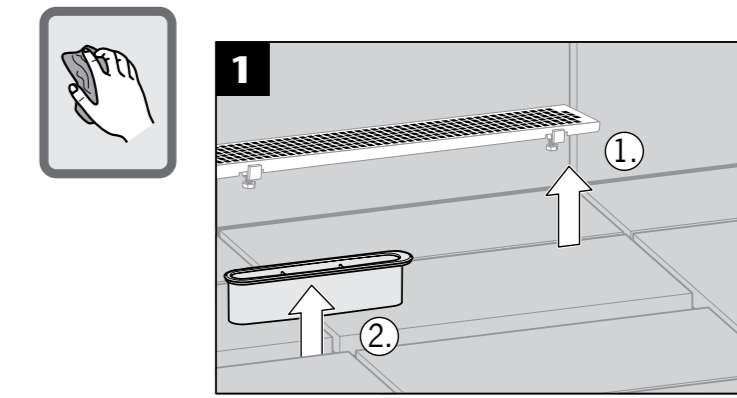

www.aco.com.tr

ACO ShowerDrain T

Tile serisi ızgara seçilmesi durumunda, duş kanallarının gövdesi 1 cm daha derine yerleştirilmelidir.
For use with tile grating, channel body needs to be placed 1 cm deeper.