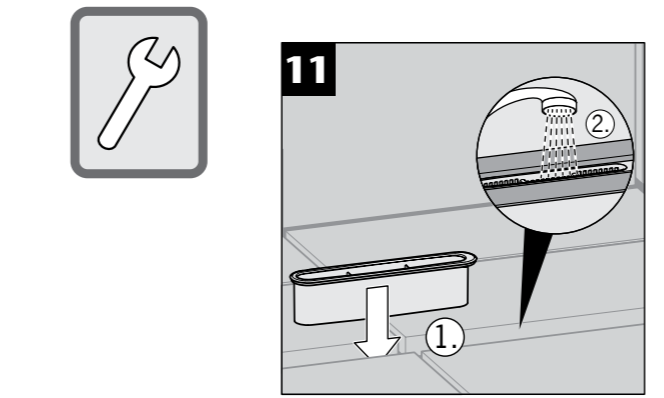

www.aco.com.tr

ACO ShowerDrain T

Tile serisi ızgara seçilmesi durumunda, duş kanallarının gövdesi 1 cm daha derine yerleştirilmelidir.
For use with tile grating, channel body needs to be placed 1 cm deeper.