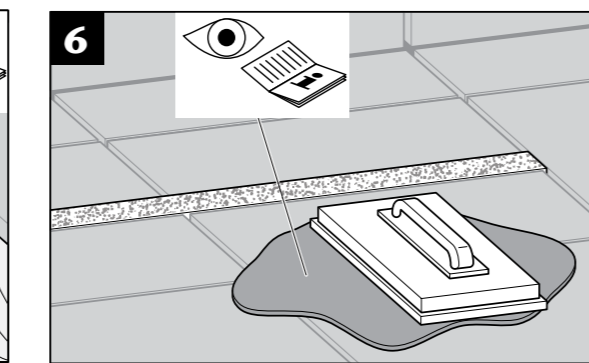

www.aco.com.tr

ACO ShowerDrain T

Tile serisi ızgara seçilmesi durumunda, duş kanallarının gövdesi 1 cm daha derine yerleştirilmelidir.
For use with tile grating, channel body needs to be placed 1 cm deeper.