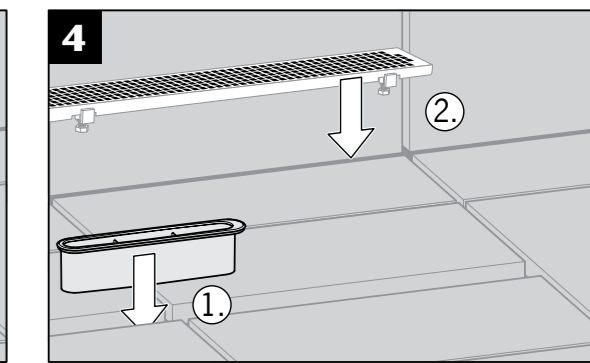

www.aco.com.tr

ACO ShowerDrain T

Tile serisi ızgara seçilmesi durumunda, duş kanallarının gövdesi 1 cm daha derine yerleştirilmelidir.
For use with tile grating, channel body needs to be placed 1 cm deeper.