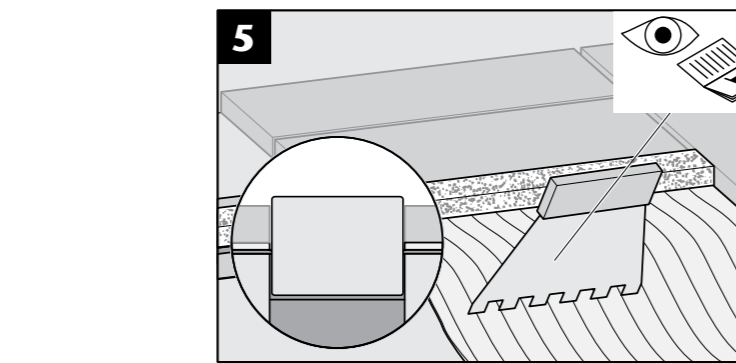

www.aco.com.tr

ACO ShowerDrain T

Tile serisi ızgara seçilmesi durumunda, duş kanallarının gövdesi 1 cm daha derine yerleştirilmelidir.
For use with tile grating, channel body needs to be placed 1 cm deeper.