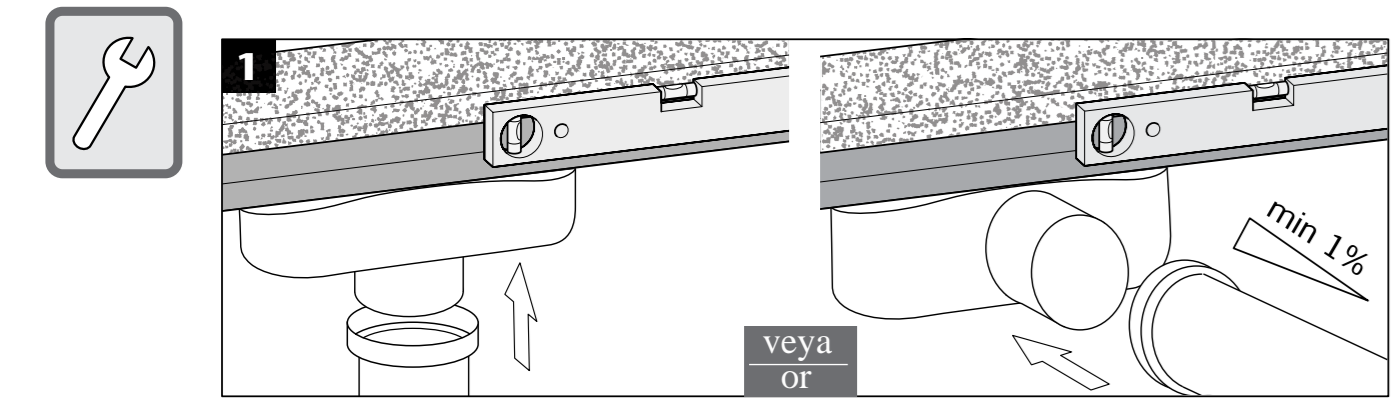

www.aco.com.tr

ACO ShowerDrain T

Tile serisi ızgara seçilmesi durumunda, duş kanallarının gövdesi 1 cm daha derine yerleştirilmelidir.
For use with tile grating, channel body needs to be placed 1 cm deeper.