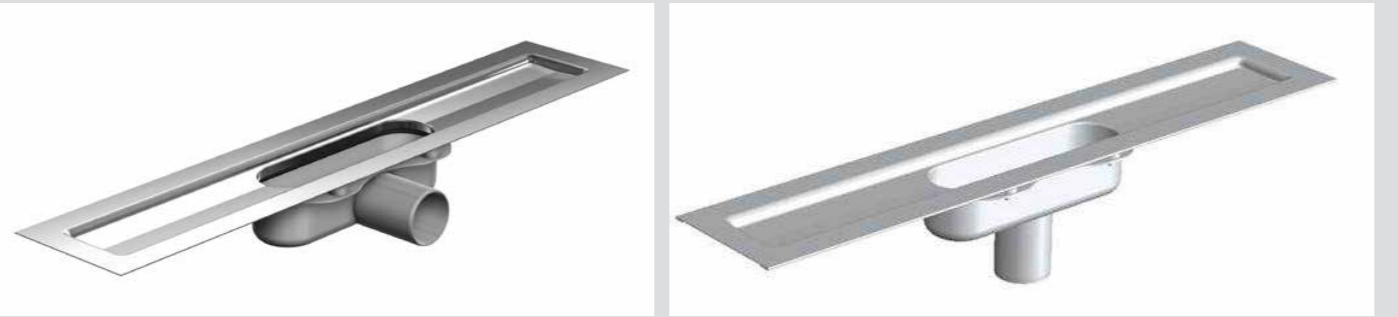

www.aco.com.tr

ACO ShowerDrain T

Tile serisi ızgara seçilmesi durumunda, duş kanallarının gövdesi 1 cm daha derine yerleştirilmelidir.
For use with tile grating, channel body needs to be placed 1 cm deeper.