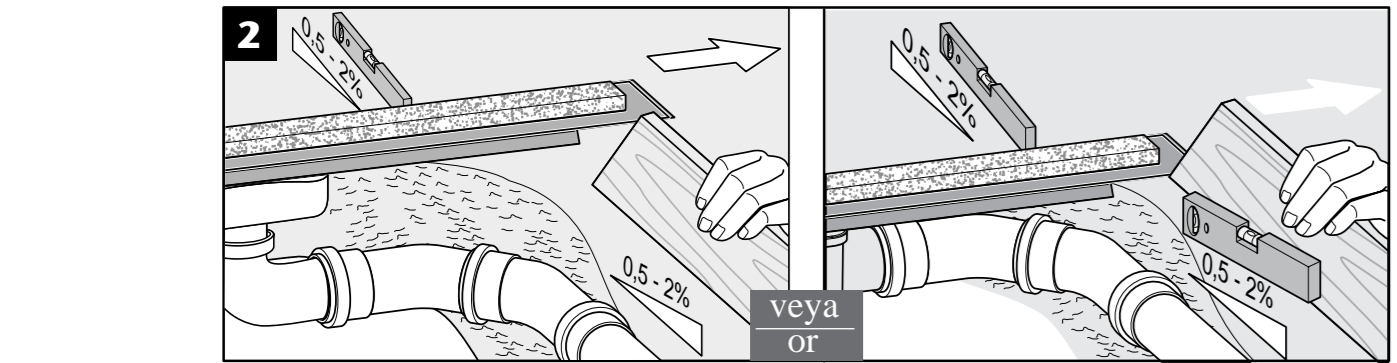

www.aco.com.tr

ACO ShowerDrain T

Tile serisi ızgara seçilmesi durumunda, duş kanallarının gövdesi 1 cm daha derine yerleştirilmelidir.
For use with tile grating, channel body needs to be placed 1 cm deeper.