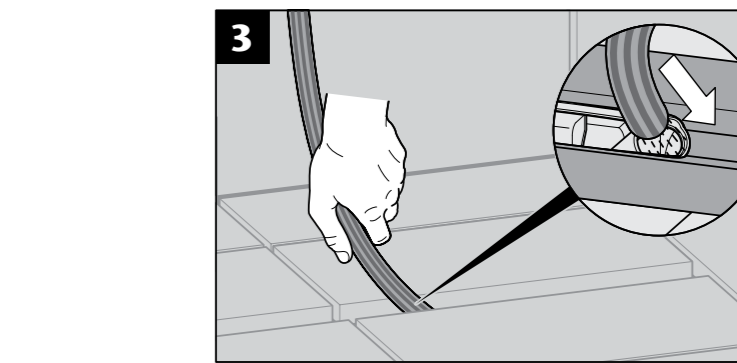

www.aco.com.tr

ACO ShowerDrain T

Tile serisi ızgara seçilmesi durumunda, duş kanallarının gövdesi 1 cm daha derine yerleştirilmelidir.
For use with tile grating, channel body needs to be placed 1 cm deeper.