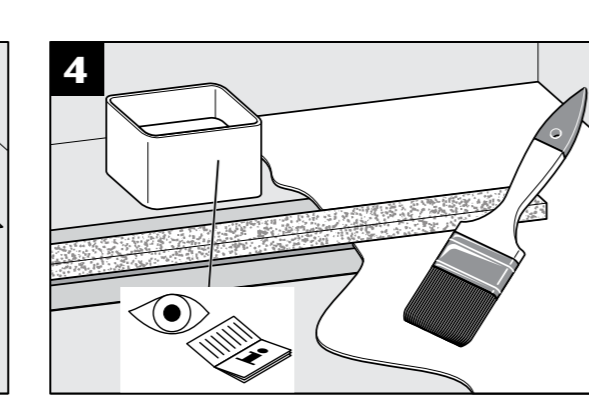

www.aco.com.tr

ACO ShowerDrain T

Tile serisi ızgara seçilmesi durumunda, duş kanallarının gövdesi 1 cm daha derine yerleştirilmelidir.
For use with tile grating, channel body needs to be placed 1 cm deeper.