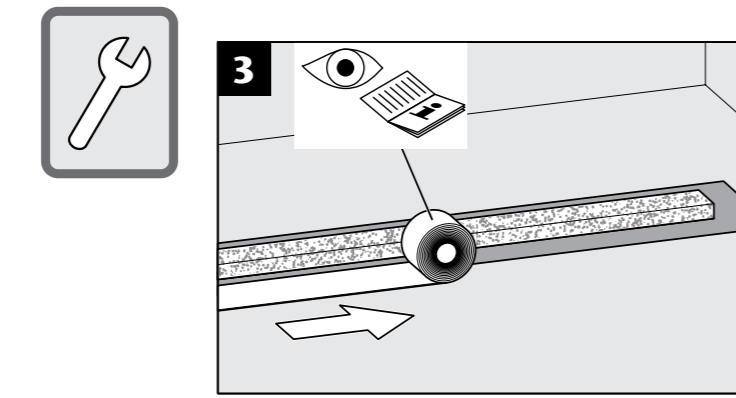

www.aco.com.tr

ACO ShowerDrain T

Tile serisi ızgara seçilmesi durumunda, duş kanallarının gövdesi 1 cm daha derine yerleştirilmelidir.
For use with tile grating, channel body needs to be placed 1 cm deeper.