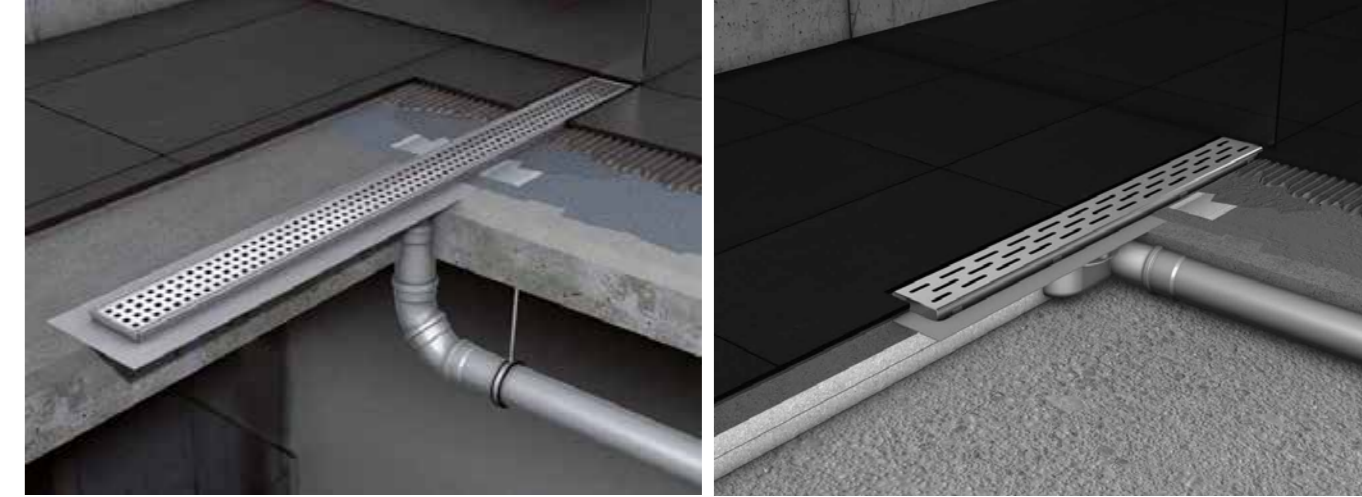

www.aco.com.tr

ACO ShowerDrain T

Tile serisi ızgara seçilmesi durumunda, duş kanallarının gövdesi 1 cm daha derine yerleştirilmelidir.
For use with tile grating, channel body needs to be placed 1 cm deeper.