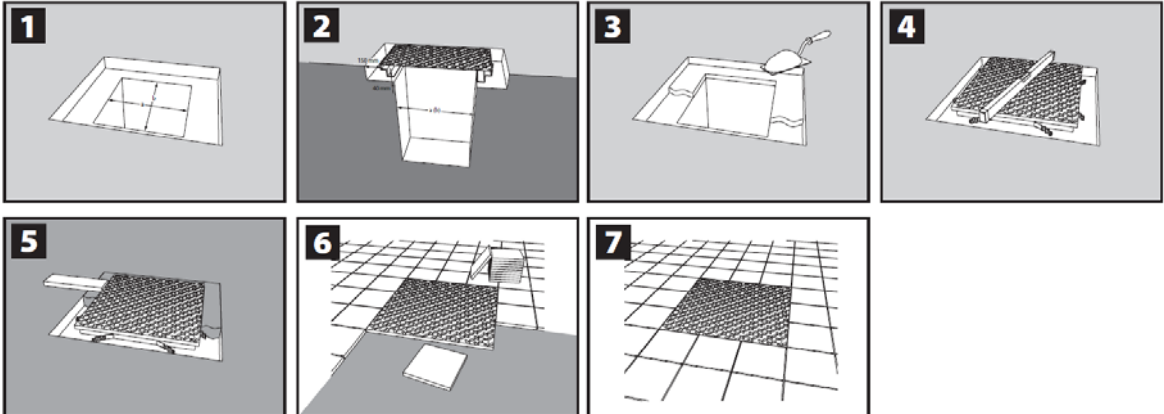

ACO Access Cover Solid GS/SS Müdahale Kapağı

Kaydırmaz yüzeyli sızdırmaz müdahale kapağı

Müdahale kapağı net açıklığı x mm, toplam yüksekliği 59,5mm, olan, kapak dolgu maddesine gerek duymayan kaymazlık sağlayan baklava desenli, kapak altında güçlendirici profiller bulunan, korozyona karşı dirençli paslanmaz çelik veya galvaniz çelik malzemeden üretilmiş, kaynaklı üretilmiş tüm bağlantıları mekanik sabitlenmiş, yük sınıfı EN 124 standardına göre A15 veya B125 olabilen, su ve hava sızdırmazlığını sağlamak için çift contalı, özel vida sistemi ile kapak kasasına kilitlenerek kapatılan, aynı zamanda kaldırmada kullanılan özel anahtarı ile açılan, EN 124 standardına uygun üretilmiş, test edilmiş ve sertifikalandırılmış, belirtilen yük sınıfı garantisi olan müdahale kapağı.