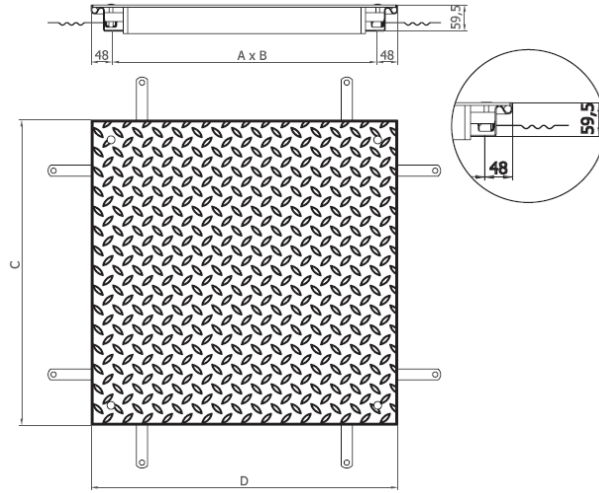

ACO Access Cover Solid GS/SS Müdahale Kapağı

Kaydırmaz yüzeyli sızdırmaz müdahale kapağı

Müdahale kapağı net açıklığı x mm, toplam yüksekliği 59,5mm, olan, kapak dolgu maddesine gerek duymayan kaymazlık sağlayan baklava desenli, kapak altında güçlendirici profiller bulunan, korozyona karşı dirençli paslanmaz çelik veya galvaniz çelik malzemeden üretilmiş, kaynaklı üretilmiş tüm bağlantıları mekanik sabitlenmiş, yük sınıfı EN 124 standardına göre A15 veya B125 olabilen, su ve hava sızdırmazlığını sağlamak için çift contalı, özel vida sistemi ile kapak kasasına kilitlenerek kapatılan, aynı zamanda kaldırmada kullanılan özel anahtarı ile açılan, EN 124 standardına uygun üretilmiş, test edilmiş ve sertifikalandırılmış, belirtilen yük sınıfı garantisi olan müdahale kapağı.